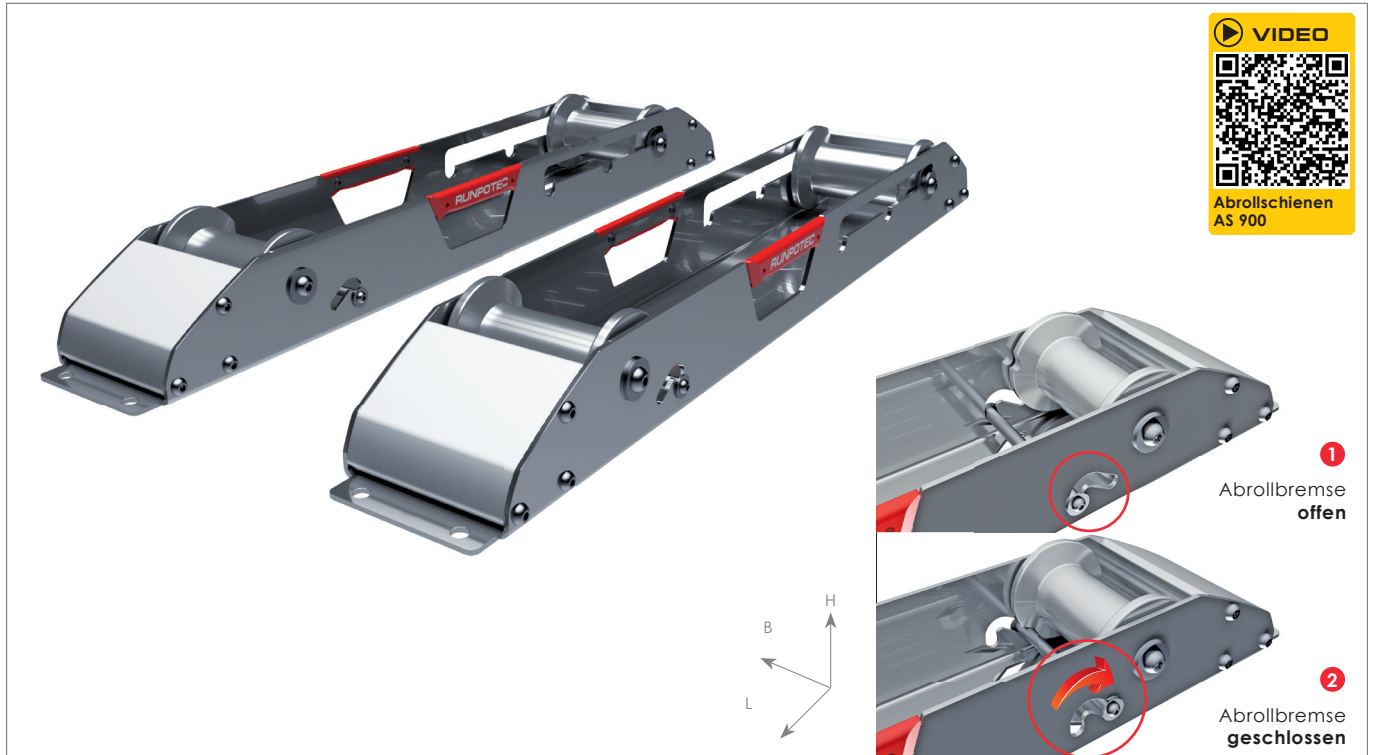

ABROLLSCHIENEN AS 900

Im 2er-Set

Art.-Nr.: 10142

DATEN		empf. VK-Preis / exkl. MwSt.
ART.-NR.	10142	
PREIS €	€ 750,00	
LÄNGE	900 mm	
BREITE	152 mm	
HÖHE	100 mm	
GEWICHT	22 kg (im 2er Set)	
MAX. TROMMELGEWICHT	1700 kg (Holztrommel)	

BESCHREIBUNG

Die Abrollschienen AS 900 sind für sicheres Abrollen von schwerem Kabelgut und Kabeltrommeln von 500 mm bis 2000 mm Durchmesser konzipiert.

Die stabile Edelstahl-Aluminium-Konstruktion mit hochwertigen, wartungsfreien, kugelgelagerten Schwerlasttragrollen sichern eine lange Lebensdauer.

Einfaches und schnelles Wechseln der Trommeln durch die Abrollbremse.

Durch ihre zweiteilige schmale Bauweise können sie sehr gut an engen Stellen eingesetzt werden.

Besonders empfehlen sich die Abrollschienen dort, wo innerhalb kurzer Zeit verschiedene Kabelsorten nebeneinander verarbeitet werden sollen.

ANWENDUNGSFILM:

Einen kurzen, sehr informativen Anwendungsfilm können Sie durch scannen des QR-Codes (Rechts oben) oder auf www.runpotec.com ansehen.

VORTEILE

- **Hochwertige Konstruktion**
Edelstahl-Aluminium-Konstruktion mit langer Lebensdauer
- **Hochwertige, wartungsfreie, kugelgelagerte Schwerlasttragrollen**
- **Für Kabeltrommeln von Ø 450 mm bis Ø 2000 mm**
- **Durch Abrollbremse, einfaches und schnelles Wechseln der Kabeltrommel**