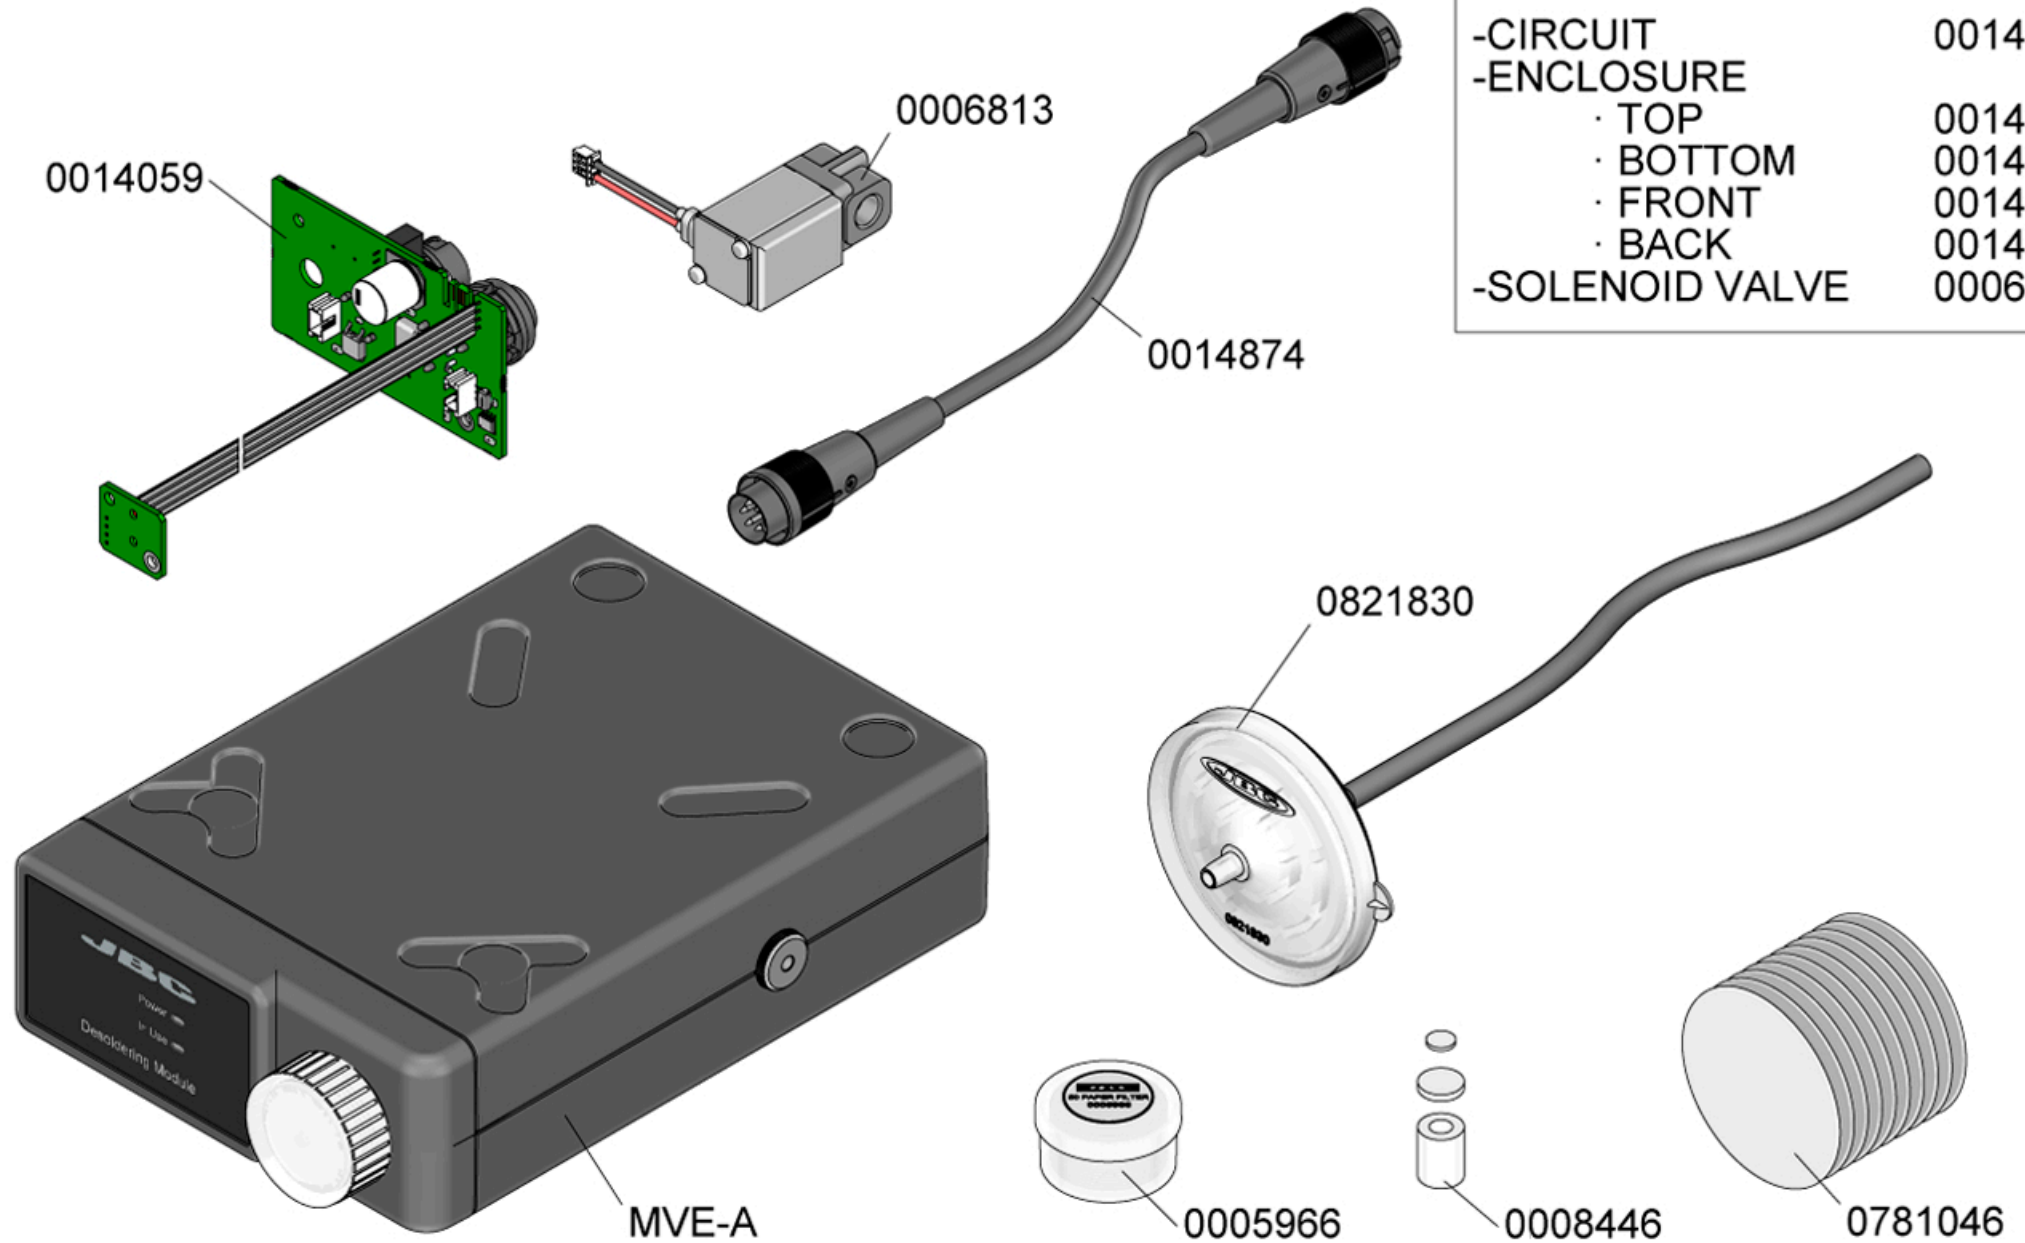

## DIGITAL PNEUMATIC DESOLDERING MODULE

### SPARE PARTS

#### MVE-A:

-CIRCUIT	0014059
-ENCLOSURE	
· TOP	0014860
· BOTTOM	0014861
· FRONT	0014688
· BACK	0014862
-SOLENOID VALVE	0006813