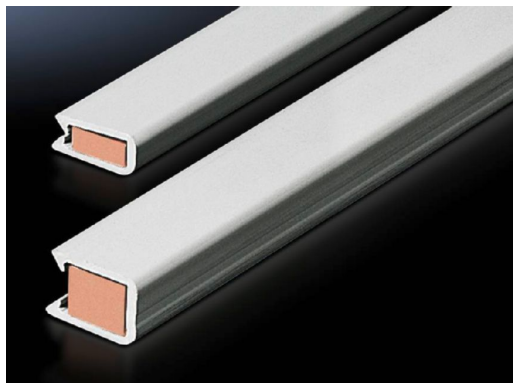

## ► **Sammelschienen- Abdeckprofile – SV 9350.010**

Stand : 23.06.2016

SCHALTSCHRÄNKE

STROMVERTEILUNG

KLIMATISIERUNG

IT-INFRASTRUKTUR

SOFTWARE & SERVICE

FRIEDHELM LOH GROUP

# Sammelschienen-Abdeckprofile – SV 9350.010

erstellt am: 23.06.2016 auf [www.rittal.com/de-de](http://www.rittal.com/de-de)

## Produktbeschreibung

**Beschreibung:** Berührungsschutz durch Umhüllung der Sammelschienen. Länge: 1000 mm/Profil.

**Material:** Wärmemodifiziertes Hart-PVC  
Brandverhalten gemäß UL 94-V0

**Farbe:** RAL 7035