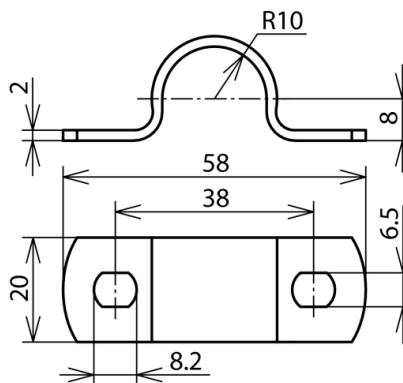

LH ZSUEL 20 2XB6.5 V2A (275 129)

Abbildung unverbindlich

Art.-Nr.	275 129
Leitungsführung	fest
Werkstoff Leitungshalter	NIRO
Leitungshalter Aufnahme Rd	20 mm
Befestigung	[2x] 6,5 x 8 mm
Gewicht	21 g
Zolltarifnummer	85389099
GTIN (EAN)	4013364106758
VPE	10 Stk.

Anderungen in Form und Technik, bei Maßen, Gewichten und Werkstoffen behalten wir uns im Sinne des Fortschrittes der Technik vor. Die Abbildungen sind unverbindlich.