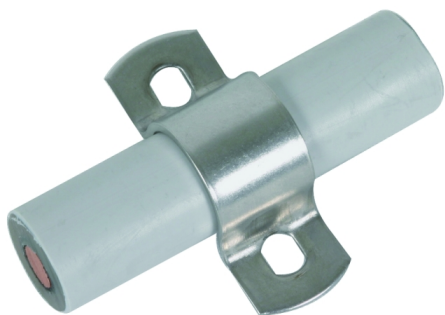

LH ZSUEL 20 2XB6.5 V2A (275 129)

Abbildung unverbindlich

Art.-Nr.	275 129
Leitungsführung	fest
Werkstoff Leitungshalter	NIRO
Leitungshalter Aufnahme Rd	20 mm
Befestigung	[2x] 6,5 x 8 mm
Gewicht	21 g
Zolltarifnummer	85389099
GTIN (EAN)	4013364106758
VPE	10 Stk.