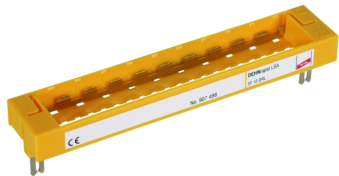

### Erdungsrahmen

Erdungsrahmen mit Verrastung, notwendig zur Erdung und Montage von max. 10 Stück DRL-Schutzsteckern. Steckbar auf eine 10 DA-Trennleiste oder auf das DRL-Steckmagazin.

<b>Typ</b>	<b>EF 10 DRL</b>
<b>Art.-Nr.</b>	<b>907 498</b>
Farbe	gelb
Gewicht	10 g
Zolltarifnummer	85389099
GTIN (EAN)	4013364107540
VPE	1 Stk.