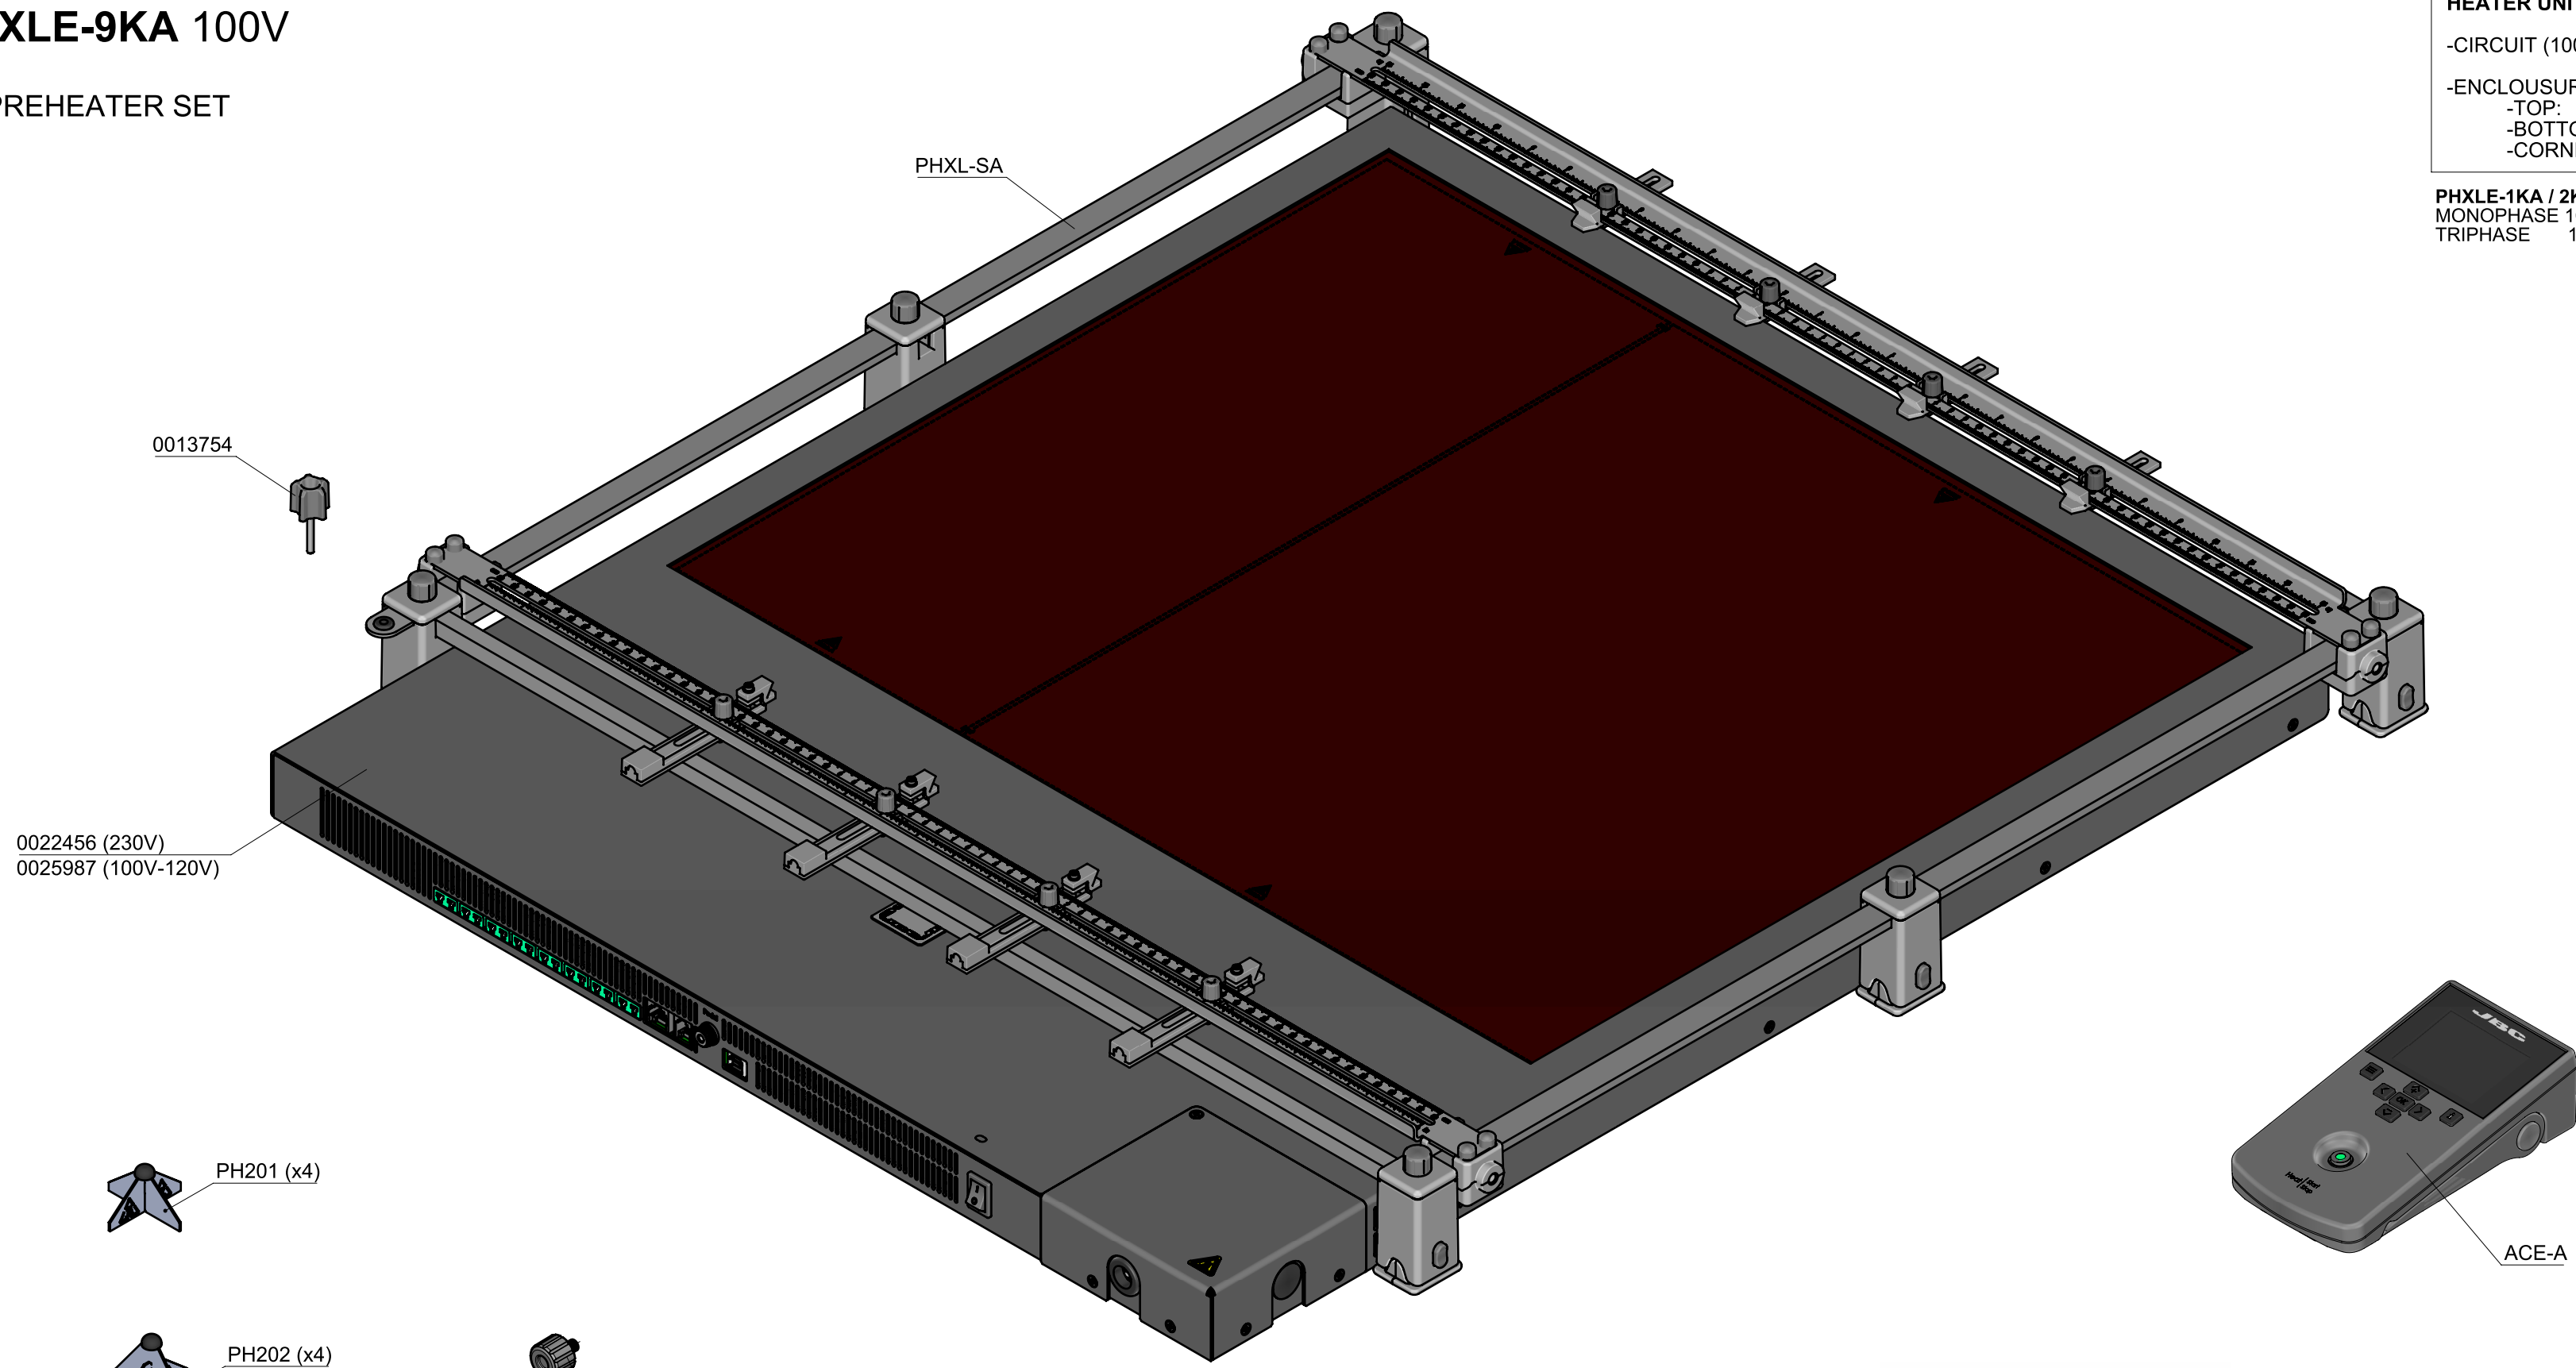

PHXLE-1KA 120V
 PHXLE-2KA 230V
 PHXLE-9KA 100V

XL PREHEATER SET

SPARE PARTS	
HEATER UNIT:	
-CIRCUIT (100V-400V):	0022484
-ENCLOSURES:	
-TOP:	0022461
-BOTTOM:	0022457
-CORNER SHEET:	0022482

PHXLE-1KA / 2KA / 9KA
 MONOPHASE 100V-230V FUSE T-10A
 TRIPHASE 173V-400V FUSE T-10A

0022456 (230V)
 0025987 (100V-120V)